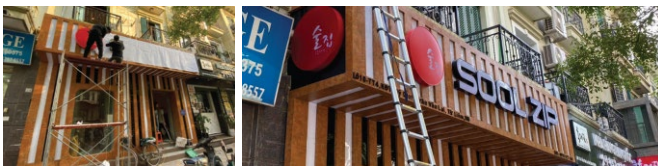

MonsterQC Portfolio

광고몬스터의 작품을 소개합니다.

프로젝트	하노이 한인지역 옥외광고 디자인 및 시공대행
작업일자	2020년 11월경
회사주소	Mỹ Đình, Từ Liêm, Hà Nội
비 고	

프로젝트	하이퐁 한인지역 옥내광고 디자인 및 시공대행
작업일자	2020년 11월경
회사주소	Vinhomes Marina Villas, Hải Phòng
비 고