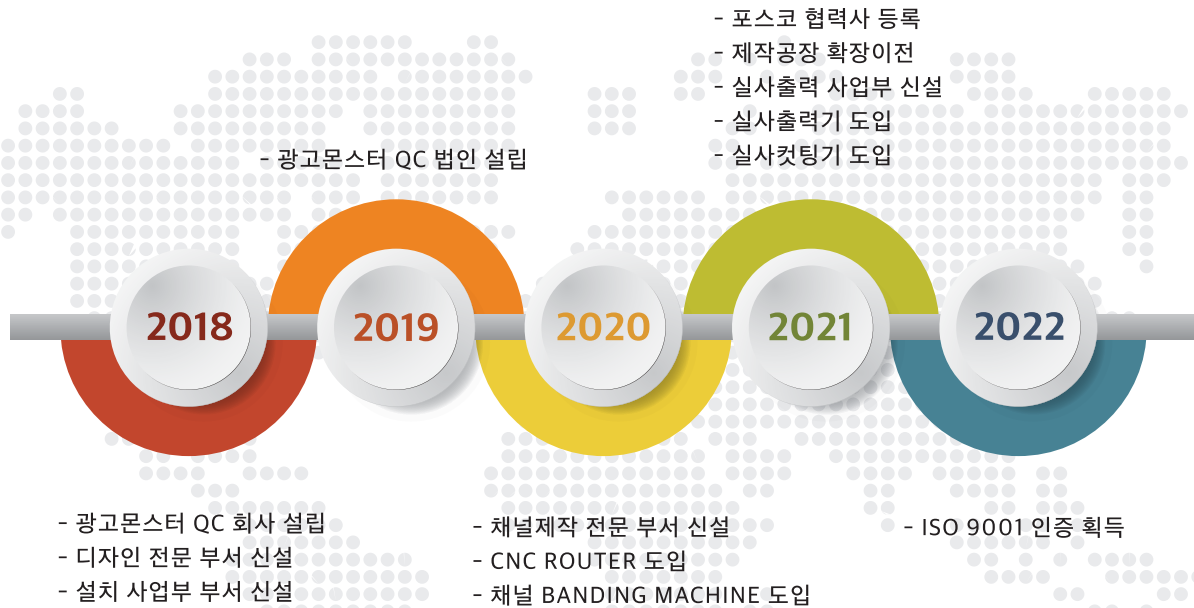

회 사 명	Công ty TNHH MONSTER QC
사업분야	한국형 간판제작 / 설치 및 시공 / 실사출력 / 인쇄물 등
대 표 자	JUNG YEON JUN
회사주소	KCN mới Di Trạch, Thôn Dền-Xã Di Trạch- Hoài Đức - Hà Nội
설립연도	2018.09
홈페이지	www.monsterqc.com
연 락 처	094 4144 066 (KO) / 0968 175 698 (VN)

광고몬스터 주요 실적 요약

1	포스코 건설, 하노이 경전철 역사 3호선, 전역사 옥외광고 제작 및 시공 대행	2022
2	하이트 진로, 베트남 진로 참이슬 본사 디자인 및 인쇄 협력업체	2021
3	우리은행, 하이퐁 외부 ATM 디자인 및 시공 대행	2021
4	롯데마트, VIN MART 11개 지점, 한국식품 단독 부스 디자인 및 시공 대행	2019
5	LG 케미칼 1차 밴더 NSM TECH 옥내광고 및 옥외광고 디자인 및 시공 대행	2021
6	한국 농식품 판매 플랫폼 구축사업 "I LIKE K-FOOD" 디자인 및 시공 대행	2019
7	농림축산식품부 주최, 2020 코리아 김치 페스티벌 디자인 및 시공 대행	2020
8	한-베 음식 문화축제 "강원도 단독부스" 디자인 구축 및 시공대행	2019
9	VIETNAM MEDI-Pharm EXPO. HDT GLOBAL 부스 디자인 구축 및 시공대행	2019
10	KOREA KIMCHI FESTIVAL "신한 은행 부스" 제작 대행	2020
11	박장, LEADERS ENG VINA 옥내광고 및 옥외광고 디자인 구축 및 시공 대행	2020
12	하노이시, WASH FRIENDS 옥내광고 및 옥외광고 디자인 구축 및 시공 대행	2019