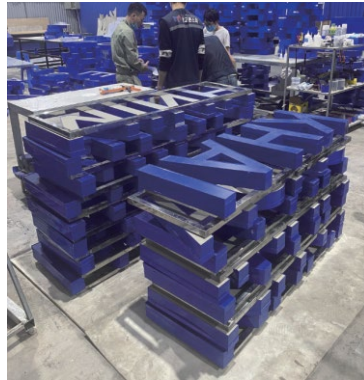

MonsterQC Portfolio

광고몬스터의 작품을 소개합니다.