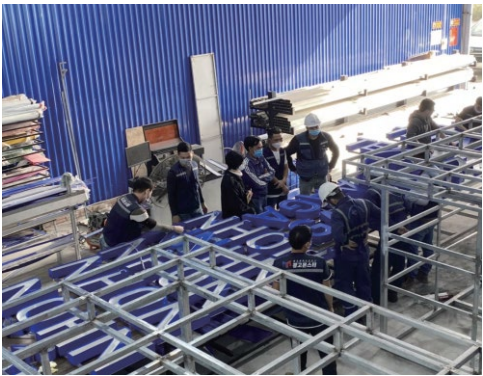

MonsterQC Portfolio

광고몬스터의 작품을 소개합니다.

프로젝트	포스코 건설, 하노이 경전철 역사 3호선, 전역사 옥외광고 제작 시공 대행
작업일자	2021년 6월 ~ 2022년 4월
회사주소	Hanoi Pilot Light Metro Line 3
비고	하노이시 정부 발주 사업