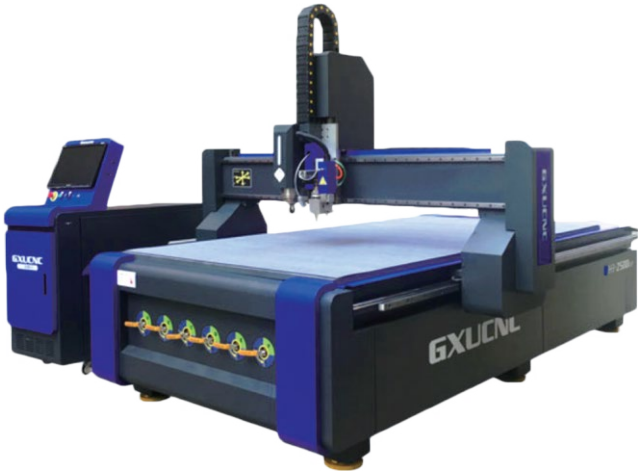

신뢰경영

고객과의 약속을 최우선으로 하여
공정 준수, 납기 준수, 품질 만족을 실천하는 회사

비전경영

각 개인의 역량을 발휘할 수 있도록
기반을 마련하고 이를 토대로 가치창조를
이끌어 내는 회사

주요 장비 현황

GXU CNC ROUTER 6.5KW

- SIGN에 관련한 모든 소재를 가공 가능 (아크릴 / 폴리카보네이트 / 채널 / MDF / 고무스카시/ 알루미늄 / 폼보드)
- 고강도 기계구조의 높은 정밀도 작업이 가능
- 높은 신뢰성을 자랑하는 CNC컨트롤러 사용
- 고속 이송으로 높은 생산성 구현

실사출력기 QC - Epson 3202

- 스택어 배열의 최신 듀얼 헤드 (3202 헤드)
- 최신 엡손 헤드에 최적화된 최신 메인보드와 헤드 디코딩 보드 적용
- 전면 롤 유닛, 팬 건조 시스템, 가열 시스템
- 가변도트 기술 (그레이 스케일) 적용

다기능 자동 채널 밴딩기

- 평바/갭바/입체바/일체형바/알루미늄갭을 한 장비로 사용 가능
- 가공이 난이한 성조 및 베트남어, 한국어, 한자, 영문 등 모두 작업 가능
- 절단, 절곡, 컷팅을 원스톱으로 처리 가능
- 알루미늄바를 이용한 생산 가능