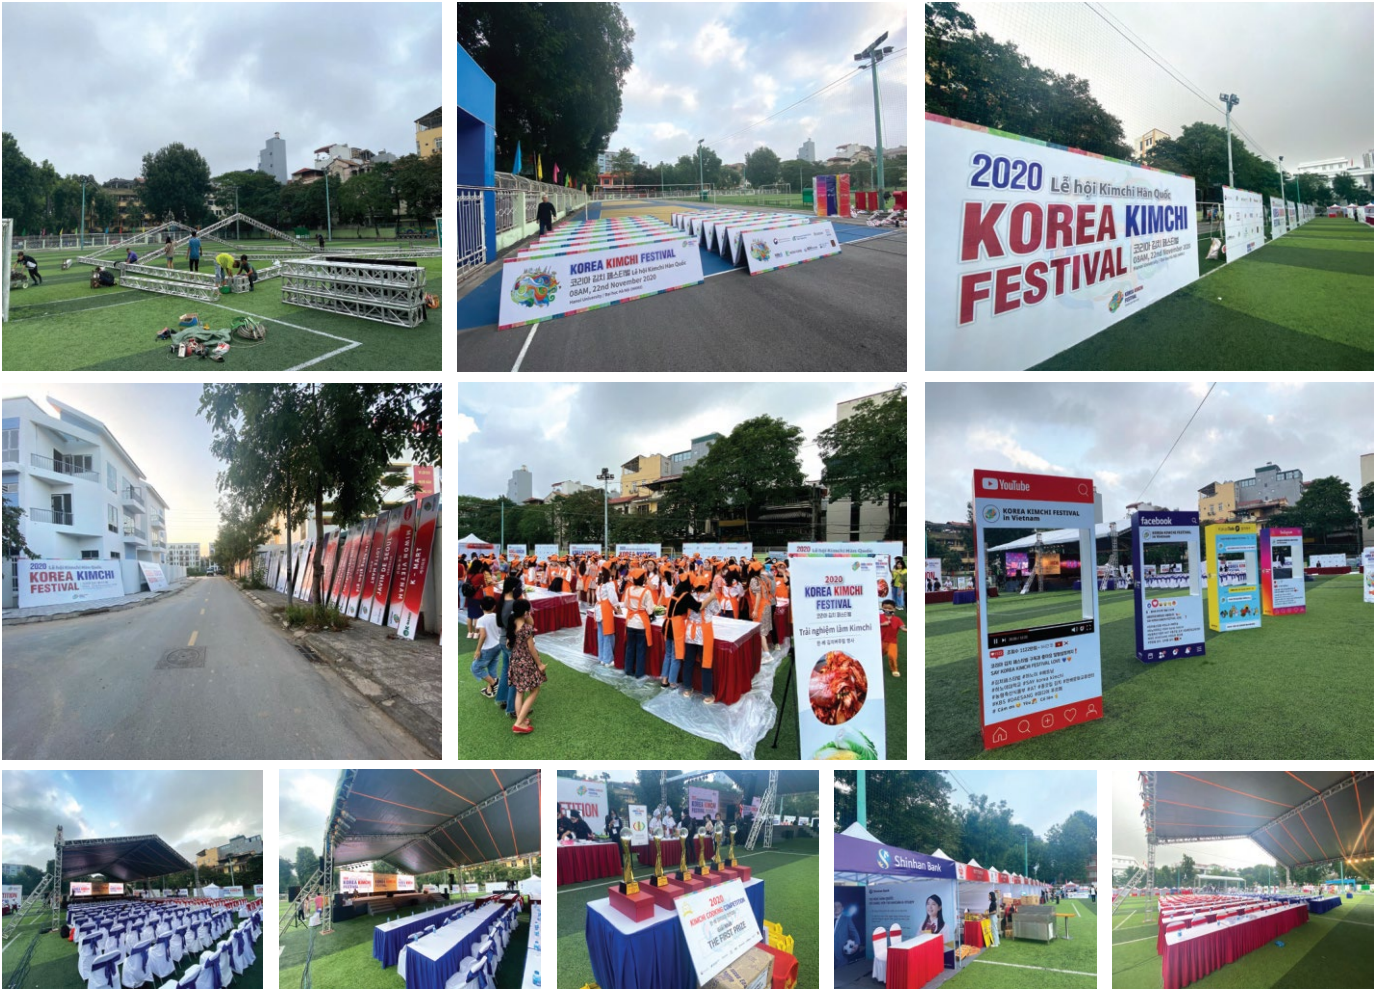

MonsterQC Portfolio

광고몬스터의 작품을 소개합니다.

프로젝트	베트남 2020 코리아 김치 페스티벌 디자인 및 시공
작업일자	2021년 8월경
회사주소	Xã An Hoà, Huyện An Dương, Thành phố, Hải Phòng
비고	한국형 캡채널 80mm, KOREA LED, LX하우시스 간판용 시트지 사용