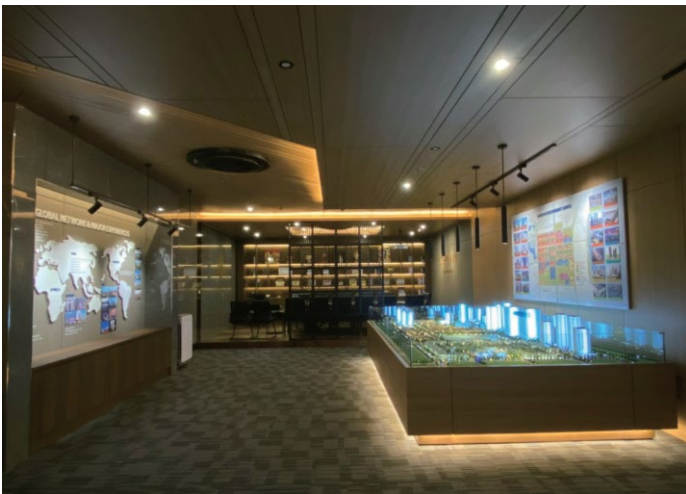

MonsterQC Portfolio

광고몬스터의 작품을 소개합니다.

프로젝트	대우 E&C 하노이 스타레이크 홍보관 사인물 제작 및 시공
작업일자	2022년 6월경
회사주소	Khu đô thị Tây Hồ Tây, Tây Hồ, Hà Nội
비 고	한국형 사인물