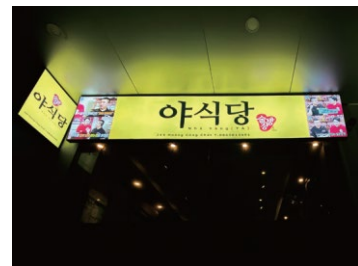

Signage Introduction

디자인은 마케팅 수행에 있어서 근간이 되는 중요한 전략입니다.

간판 종류 4 플렉스간판

플렉스 원단에 실사출력 또는 UV인쇄를 하여 씌우는 방식으로 제작됩니다.
내부에 LED(Light Emitting Diode)을 삽입하고, LED 채널간판에 비해 광고 면적이 약 3~4배정도 넓어 더 많은 노출효과를 얻고자 하시는 분들이 많이 사용합니다.