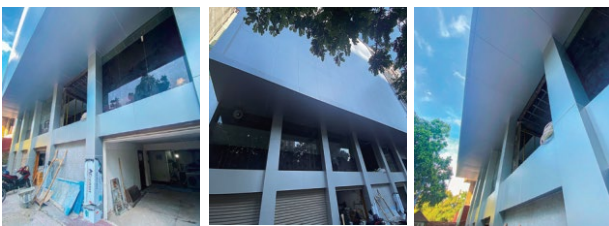

MonsterQC Portfolio

광고몬스터의 작품을 소개합니다.

프로젝트	경남 하노이 랜드마크 아카데미, 옥내광고 옥외광고 제작 및 시공
작업일자	2022년 5월경
회사주소	Khu E6, Phạm Hùng, Cầu Giấy, Hà Nội
비 고	캡 채널, 아크릴 채널, KOREA LED 사용

MonsterQC Portfolio

광고몬스터의 작품을 소개합니다.

프로젝트	베트남 하노이 겨우제이 빌딩 외부 리모델링 시공
작업일자	2021년 8월경
회사주소	Unnamed Road, Nội Hoàng, Yên Dũng, Bắc Giang, 베트남
비 고	Aluminum composite panel를 이용한 리모델링 시공