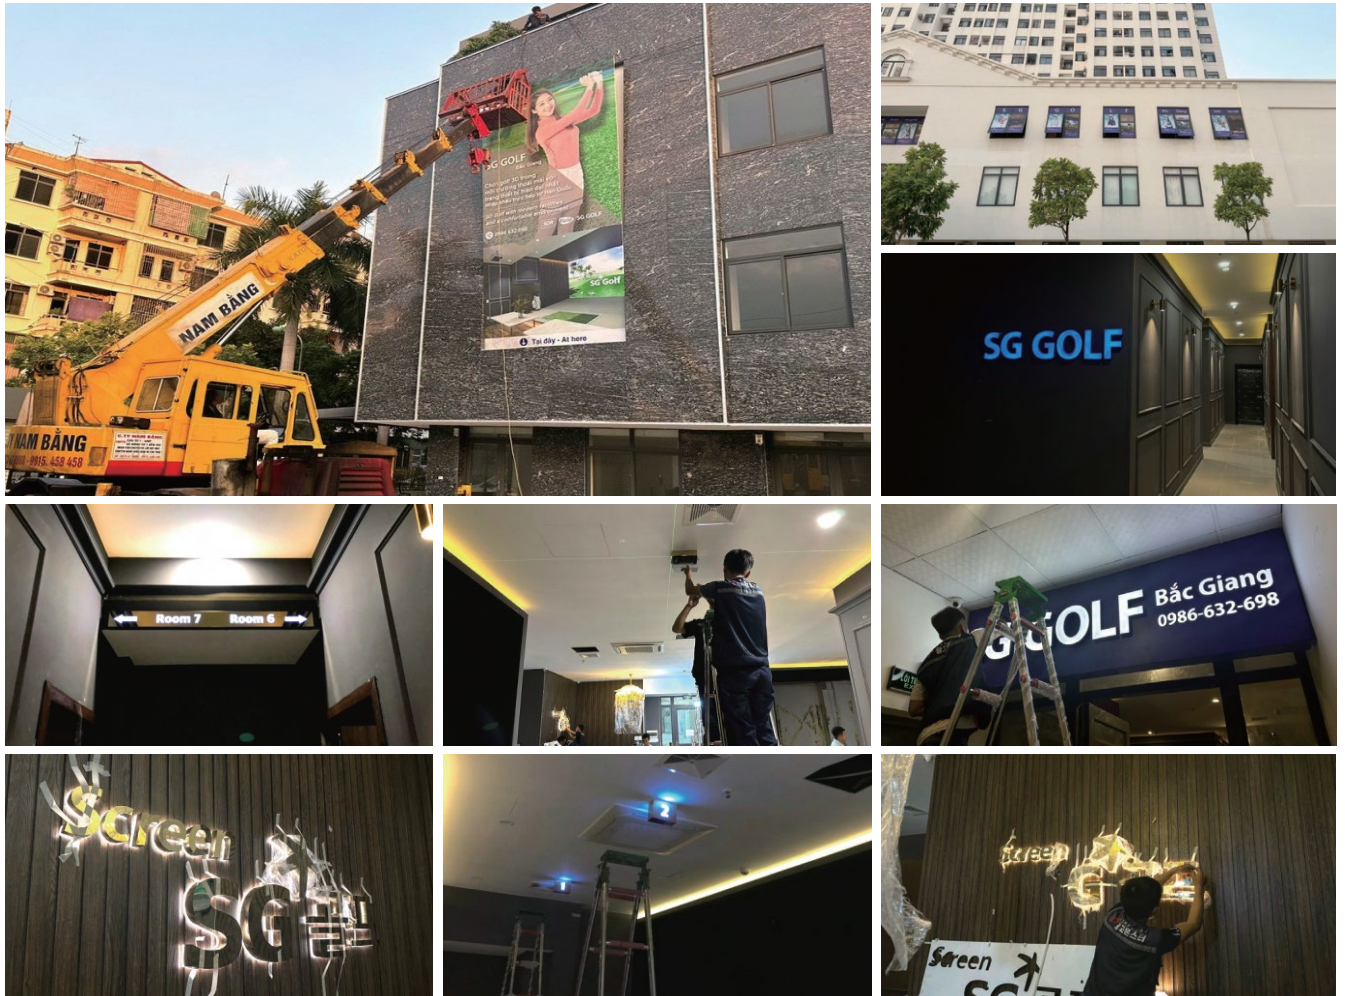

MonsterQC Portfolio

광고몬스터의 작품을 소개합니다.

프로젝트	카카오 프렌즈 스크린, 옥내광고 옥외광고 제작 및 시공
작업일자	2022년 7월경
회사주소	Trảng Duệ, Hồng Phong, An Dương, Hải Phòng
비고	실사출력, 캡 채널, 아크릴 채널, KOREA LED 사용

MonsterQC Portfolio

광고몬스터의 작품을 소개합니다.