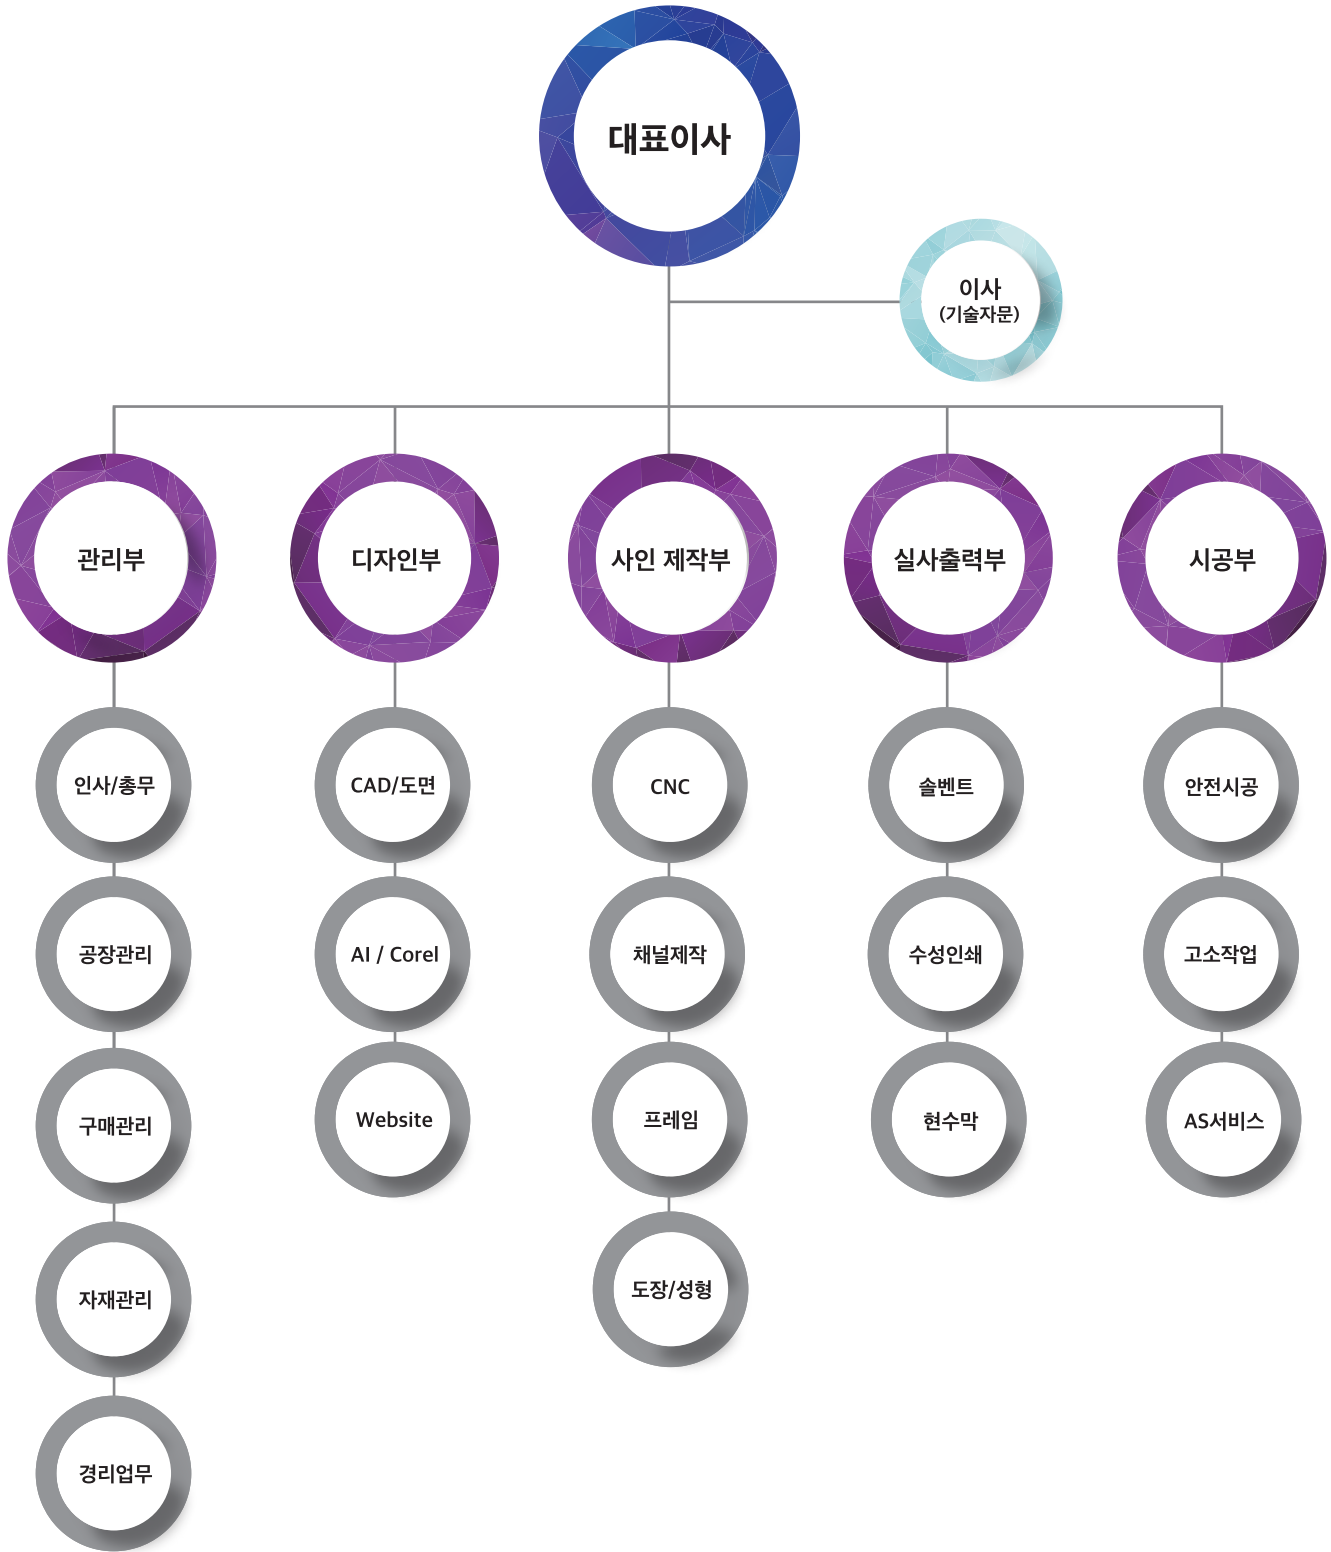

조직도

저희 광고몬스터는 전문화 되고 빠른 서비스 전달을 위해 체계화된 조직으로 모두가 고객만족을 위해 최선을 다하고 있습니다.