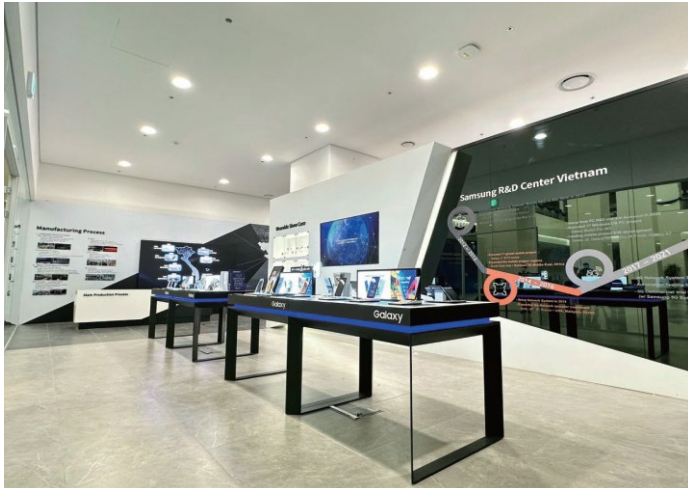

MonsterQC Portfolio

광고몬스터의 작품을 소개합니다.

프로젝트	하노이 삼성 R&D 센터 홍보관 사인물 제작 및 시공
작업일자	2022년 12월경
회사주소	Hoàng Minh Thảo, Khu đô thị Tây Hồ Tây, Bắc Từ Liêm, Hà Nội
비고	한국형 사인물