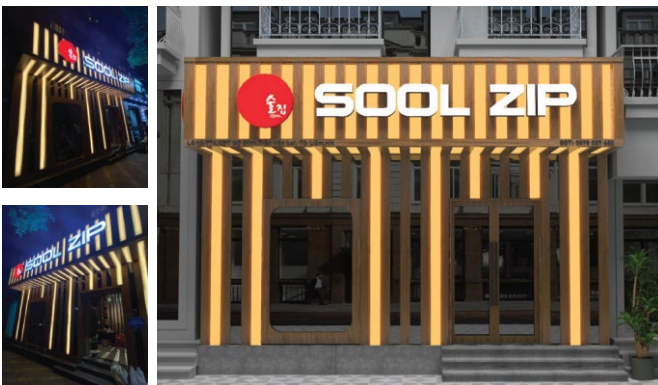

MonsterQC Portfolio

광고몬스터의 작품을 소개합니다.

프로젝트	하노이 한인지역 옥외광고 디자인 및 시공대행
작업일자	2020년 11월경
회사주소	Mỹ Đình, Từ Liêm, Hà Nội
비 고	

프로젝트	하이퐁 한인지역 옥내광고 디자인 및 시공대행
작업일자	2020년 11월경
회사주소	Vinhomes Marina Villas, Hải Phòng
비 고