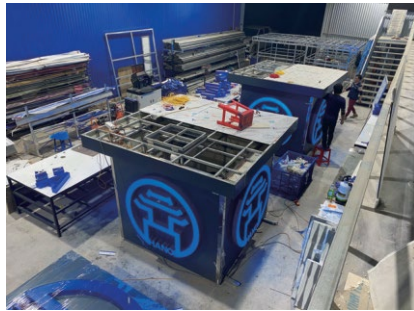

MonsterQC Portfolio

광고몬스터의 작품을 소개합니다.

프로젝트	포스코 건설, 하노이 경전철 역사 3호선, 전역사 옥외광고 제작 시공 대행
작업일자	2021년 6월 ~ 2022년 4월
회사주소	Hanoi Pilot Light Metro Line 3
비고	하노이시 정부 발주 사업