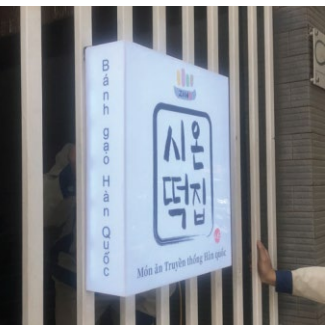

MonsterQC Portfolio

광고몬스터의 작품을 소개합니다.