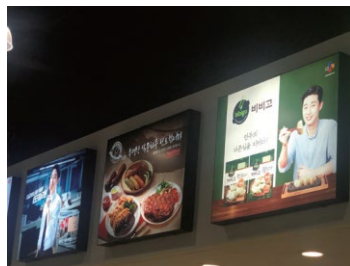

Signage Introduction

디자인은 마케팅 수행에 있어서 근간이 되는 중요한 전략입니다.

간판 종류 4 플렉스간판

플렉스 원단에 실사출력 또는 UV인쇄를 하여 씌우는 방식으로 제작됩니다.
내부에 LED(Light Emitting Diode)을 삽입하고, LED 채널간판에 비해 광고 면적이 약 3~4배정도 넓어 더 많은 노출효과를 얻고자 하시는 분들이 많이 사용합니다.