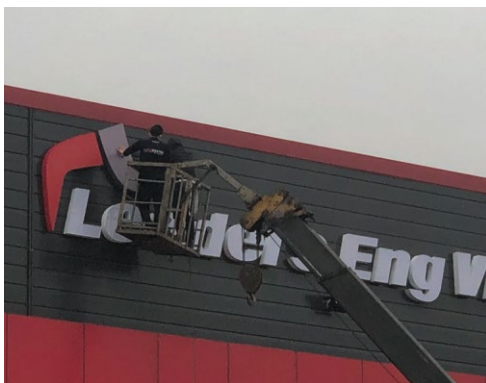

MonsterQC Portfolio

광고몬스터의 작품을 소개합니다.

프로젝트	베트남 박장 리더스 엔지니어 비나 옥내광고 및 옥외광고 디자인 및 시공 대행
작업일자	2020년 4월경
회사주소	Unnamed Road, Nội Hoàng, Yên Dũng, Bắc Giang, 베트남
비고	한국형 캡채널 80mm, KOREA LED 사용