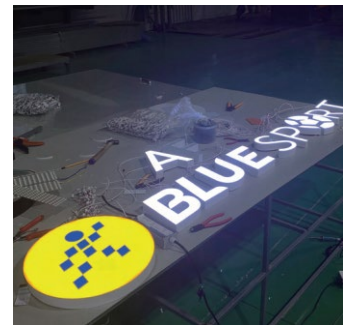

MonsterQC Portfolio

광고몬스터의 작품을 소개합니다.