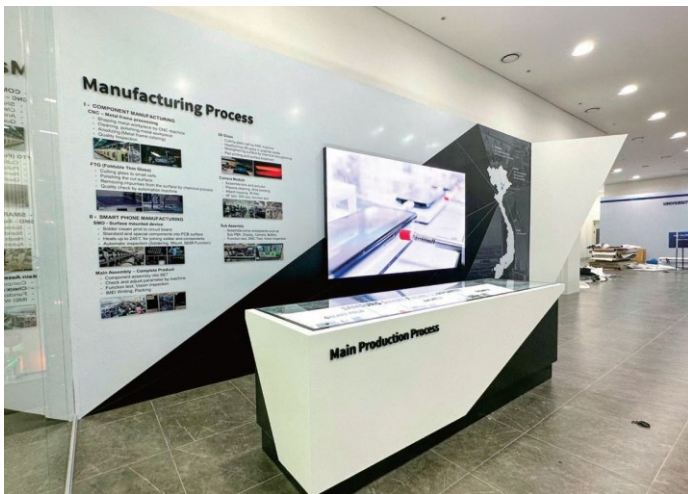

광고몬스터의 작품을 소개합니다.

MonsterQC Portfolio

광고몬스터의 작품을 소개합니다.

프로젝트	하노이 대우 E&C CCV tlfđh, 실외, 실내 사인 제작 및 시공
작업일자	2022년 12월경
회사주소	Hà Nội
비고	한국형 사인물

MonsterQC Portfolio

광고몬스터의 작품을 소개합니다.

프로젝트	하노이 삼성 R&D 센터 홍보관 사인물 제작 및 시공
작업일자	2022년 12월경
회사주소	Hoàng Minh Thảo, Khu đô thị Tây Hồ Tây, Bắc Từ Liêm, Hà Nội
비고	한국형 사인물